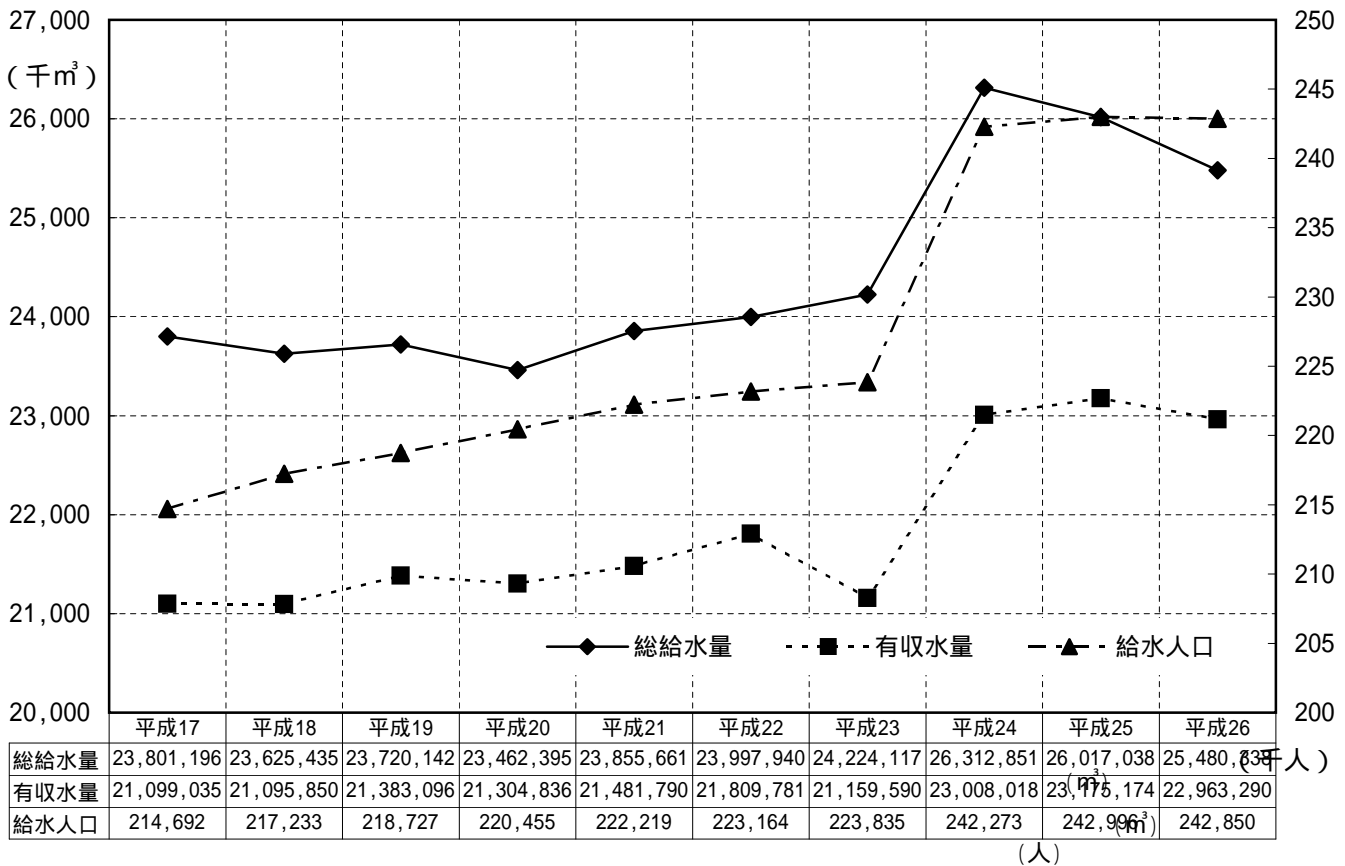

(5) 給水状況の推移

平成24年4月利根町水道事業統合

平成24年4月利根町水道事業統合