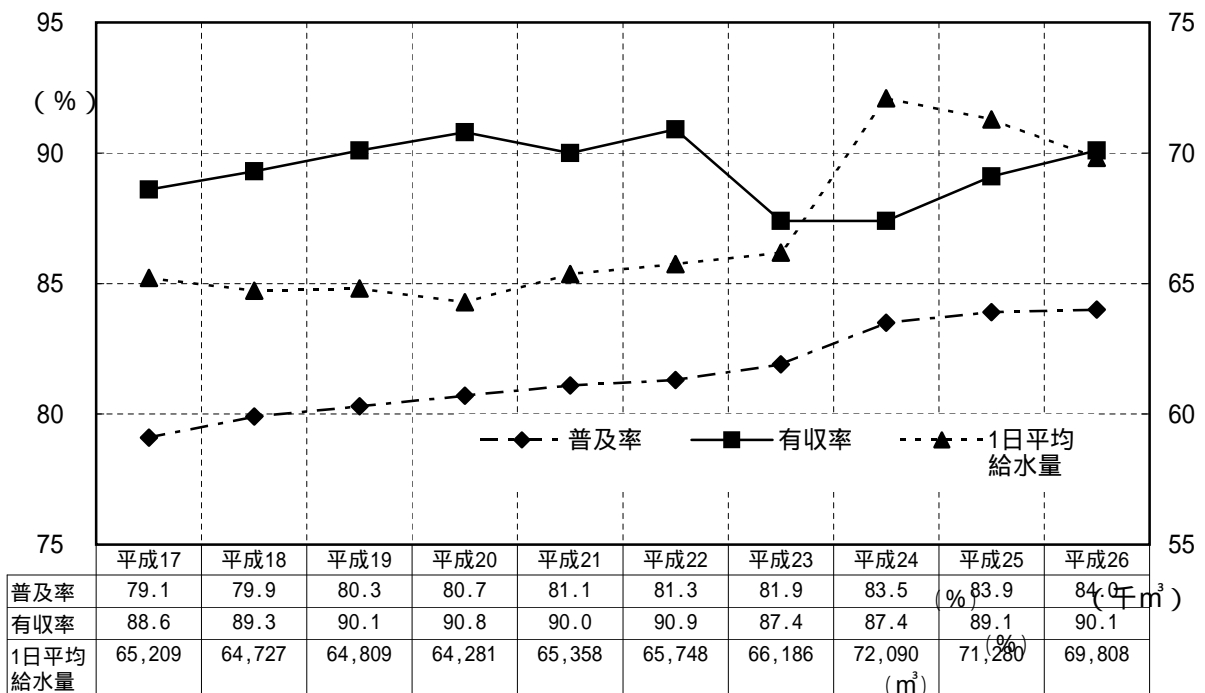

(5) 給水状況の推移

平成24年4月利根町水道事業統合

平成24年4月利根町水道事業統合