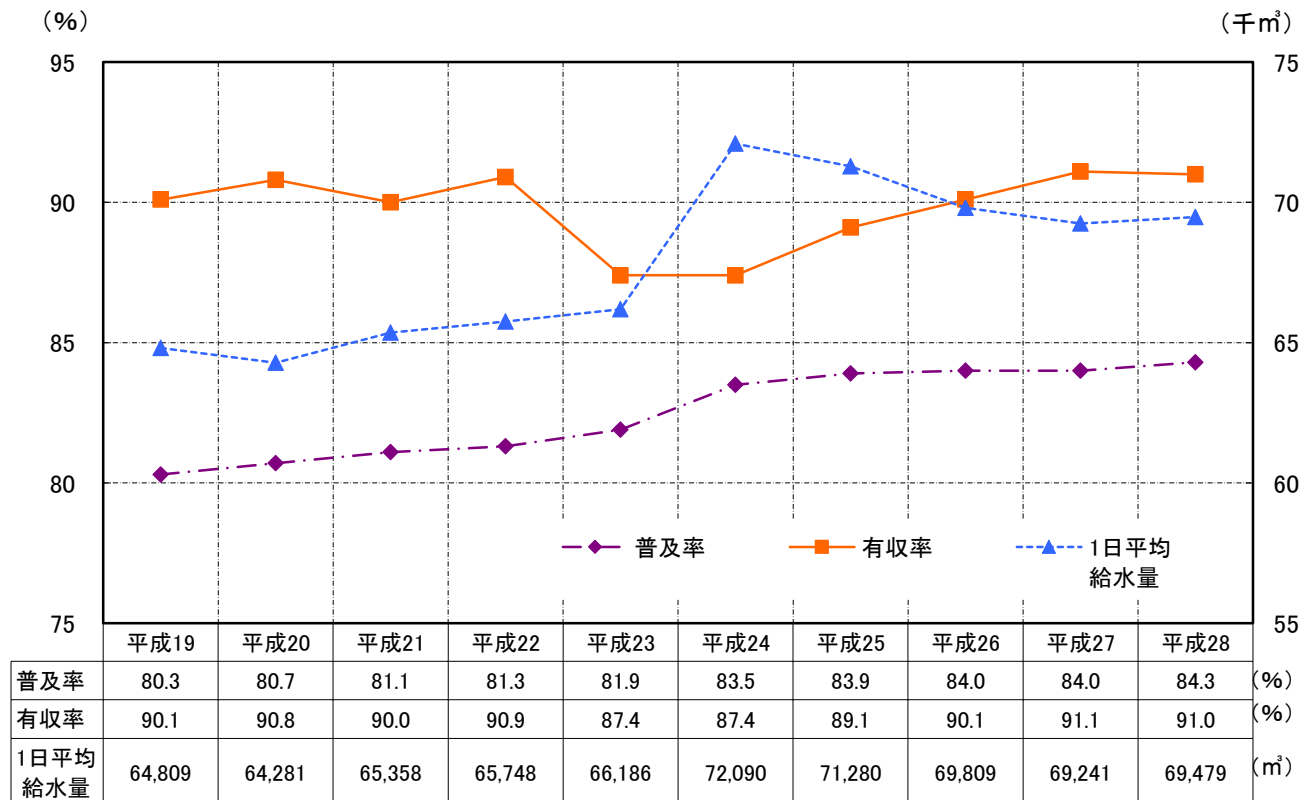

(5) 給水状況の推移

※平成24年4月利根町水道事業統合

※平成24年4月利根町水道事業統合