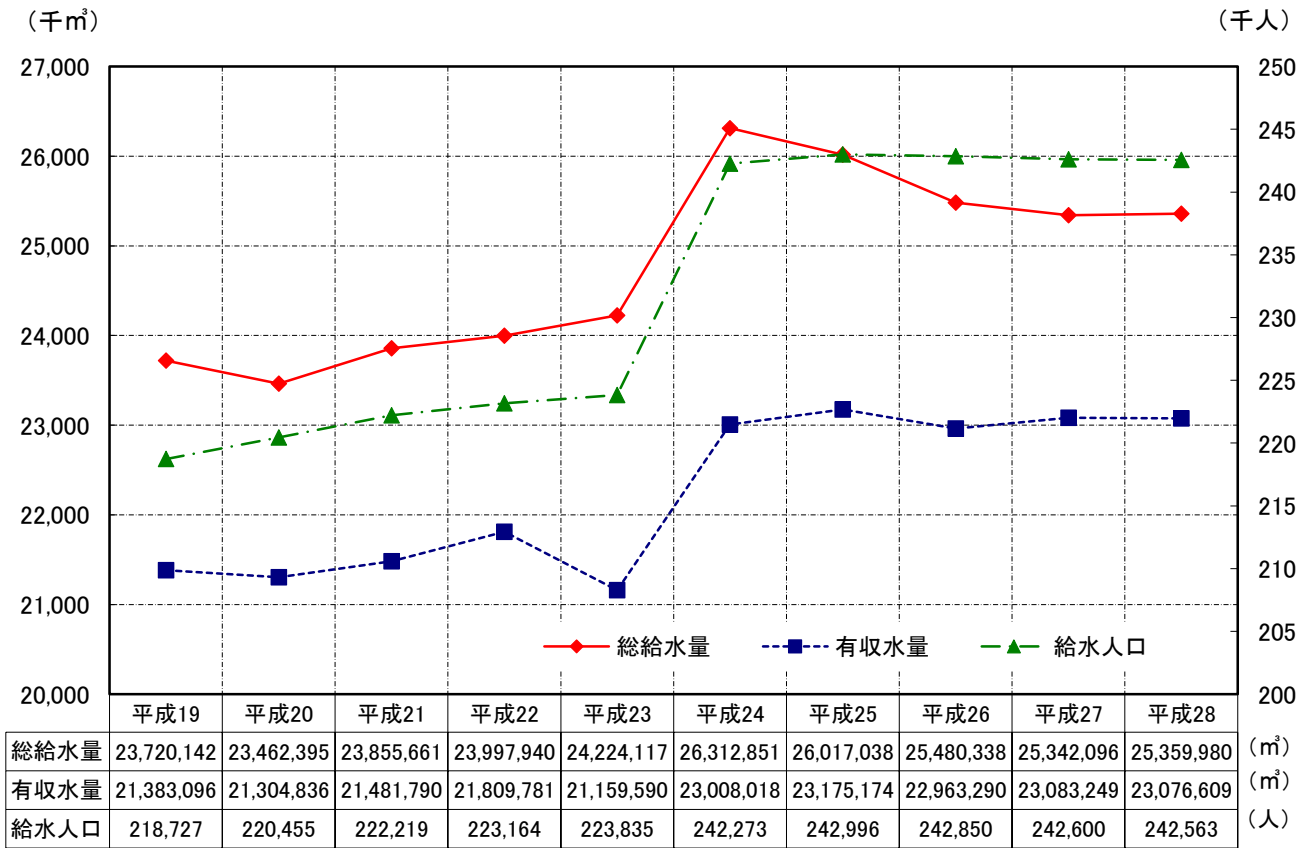

(5) 給水状況の推移

※平成24年4月利根町水道事業統合

※平成24年4月利根町水道事業統合