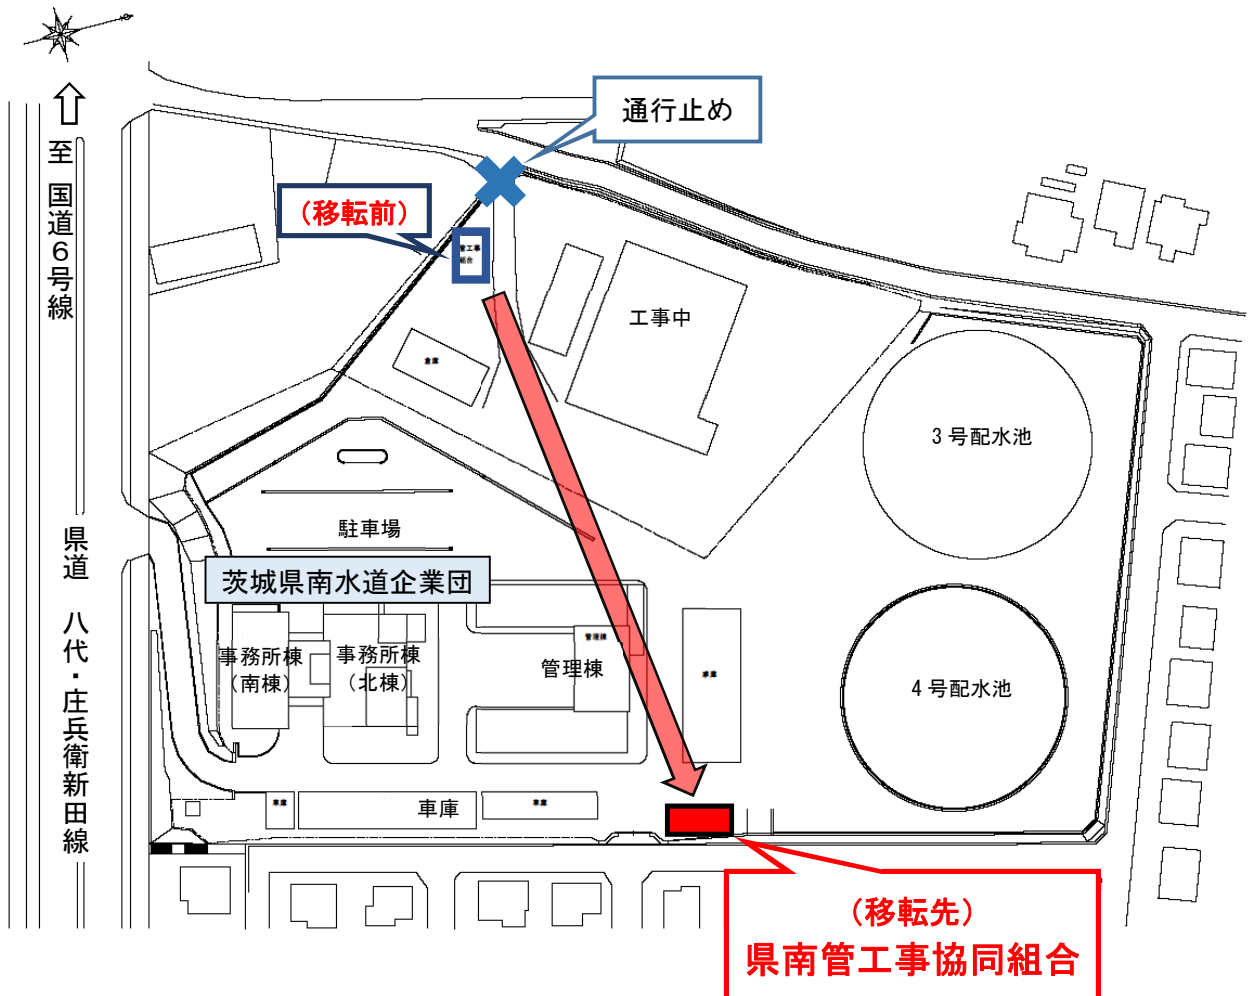

県南管工事協同組合

所在地 〒301-0042
茨城県龍ヶ崎市長山1丁目5-1
電話 0297-66-2409
F A X 0297-66-2486
受付時間 平日 9:00～12:00、13:00～17:00 (土曜、日曜、祝祭日、年末年始を除く)

当組合は、茨城県南水道企業団指定給水装置工事事業者の組合です。
上水道の漏水修繕工事や上水道の資材販売等を行っています。
水道設備の漏水など、水のトラブルでお困りの時は、お近くの当組合員までご連絡ください。

<案内図> ※平成 28 年 12 月 19 日より移転しました。