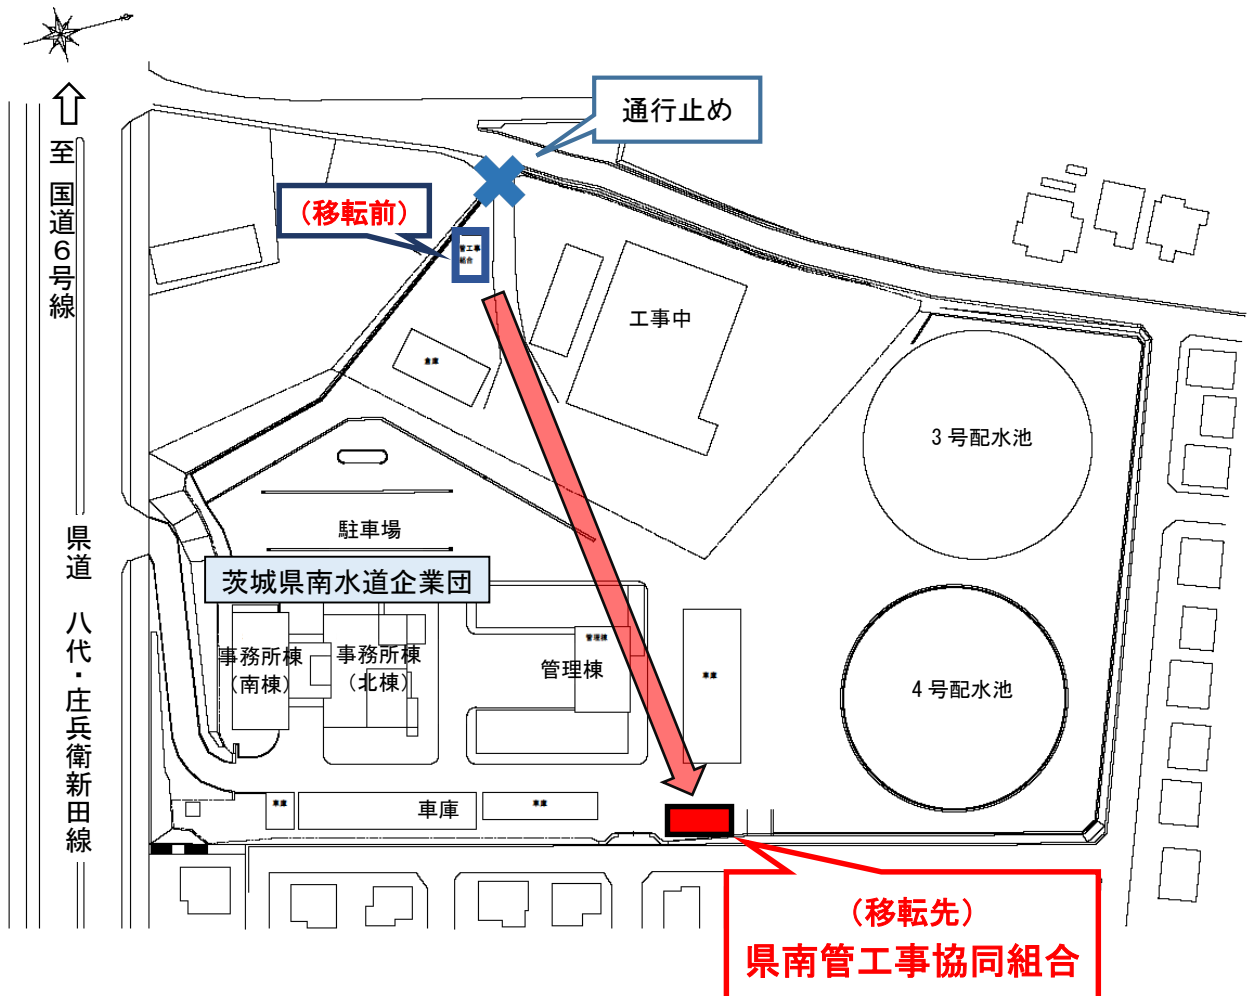

県南管工事協同組合

所在地 〒301-0042
茨城県龍ヶ崎市長山1丁目5-1
電話 0297-66-2409
F A X 0297-66-2486
受付時間 平日 9:00～12:00、13:00～17:00 (土曜、日曜、祝祭日、年末年始を除く)

当組合は、茨城県南水道企業団指定給水装置工事事業者の組合です。
上水道の漏水修繕工事や上水道の資材販売等を行っています。
水道設備の漏水など、水のトラブルでお困りの時は、お近くの当組合員までご連絡ください。

<案内図> ※平成28年12月19日より移転しました。